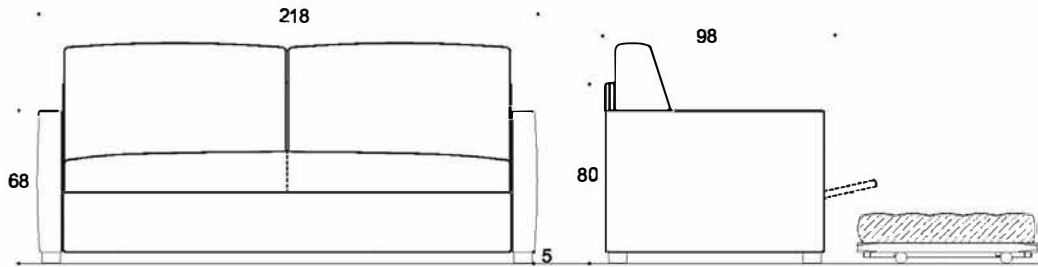

SCHEDA TECNICA

Technical sheet

Audrey divano
Audrey sofa

Audrey letto
Audrey bed

CARATTERISTICHE FEATURES

- Materasso superiore - upper mattress:
Audrey h 17
Rete a doghe - wooden slats
- Materasso inferiore - lower mattress:
Audrey h 13
Rete a doghe - wooden slats
- Rivestimento sfoderabile
Removable cover
- Cucitura A
Stitching A
- Piedini standard
Audrey letto
Standard feet Audrey bed
- Piedini standard
Audrey divano
Standard feet Audrey sofa

OPTIONAL

-  Trapunta coprimaterasso
Quilt
-  Telo coprimaterasso
Mattress cover
-  Coppia schienali
Pair of backrests
-  Rullo cm 80 Ø cm 20
Roll cushion
-  Coppia rulli cm 15 Ø cm 55
Two roll cushions