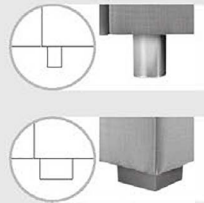

SCHEDA TECNICA

Technical sheet

Audrey divano
Audrey sofa

Audrey letto
Audrey bed

CARATTERISTICHE FEATURES

- Materasso superiore - upper mattress:
Audrey h 17
Rete a doghe - wooden slats
- Materasso inferiore - lower mattress:
Audrey h 13
Rete a doghe - wooden slats
- Rivestimento sfoderabile
Removable cover
- Cucitura A
Stitching A
- Piedini standard
Audrey letto
Standard feet Audrey bed
- Piedini standard
Audrey divano
Standard feet Audrey sofa

OPTIONAL

-  Trapunta coprimaterasso
Quilt
-  Telo coprimaterasso
Mattress cover
-  Coppia schienali
Pair of backrests
-  Rullo cm 80 Ø cm 20
Roll cushion
-  Coppia rulli cm 15 Ø cm 55
Two roll cushions