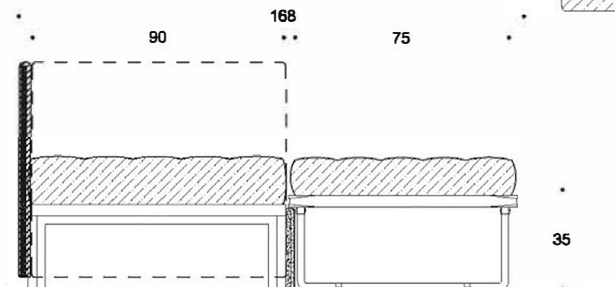

SCHEDA TECNICA

Technical sheet

Audrey divano
Audrey sofa

Audrey letto
Audrey bed

CARATTERISTICHE FEATURES

- Materasso superiore - upper mattress:
Audrey h 17
Rete a doghe - wooden slats
- Materasso inferiore - lower mattress:
Audrey h 13
Rete a doghe - wooden slats
- Rivestimento sfoderabile
Removable cover
- Cucitura A
Stitching A
- Piedini standard
Audrey letto
Standard feet Audrey bed
- Piedini standard
Audrey divano
Standard feet Audrey sofa

OPTIONAL

-  Trapunta coprimaterasso
Quilt
-  Telo coprimaterasso
Mattress cover
-  Coppia schienali
Pair of backrests
-  Rullo cm 80 Ø cm 20
Roll cushion
-  Coppia rulli cm 15 Ø cm 55
Two roll cushions