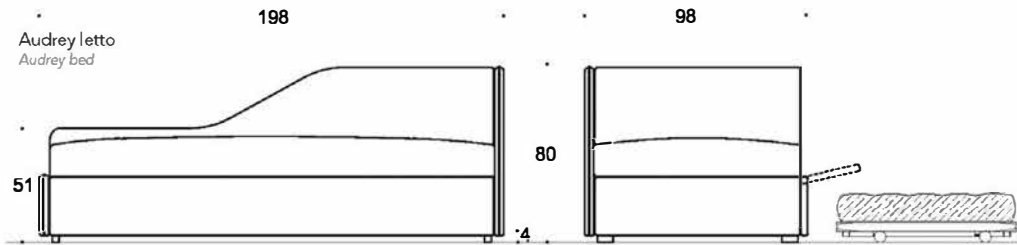

SCHEDA TECNICA

Technical sheet

Audrey divano
Audrey sofa

Audrey letto
Audrey bed

CARATTERISTICHE FEATURES

- Materasso superiore - upper mattress:
Audrey h 17
Rete a doghe - wooden slats
- Materasso inferiore - lower mattress:
Audrey h 13
Rete a doghe - wooden slats
- Rivestimento sfoderabile
Removable cover
- Cucitura A
Stitching A
- Piedini standard
Audrey letto
Standard feet Audrey bed
- Piedini standard
Audrey divano
Standard feet Audrey sofa

OPTIONAL

-  Trapunta coprimaterasso
Quilt
-  Telo coprimaterasso
Mattress cover
-  Coppia schienali
Pair of backrests
-  Rullo cm 80 Ø cm 20
Roll cushion
-  Coppia rulli cm 15 Ø cm 55
Two roll cushions