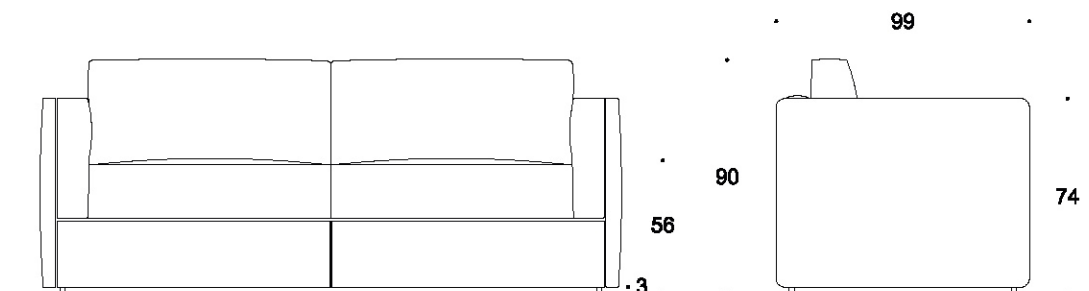

SCHEMA TECNICA

Technical sheet

CARATTERISTICHE FEATURES

- Materasso superiore e inferiore:
Upper and lower mattress:
You&Me Luxury memory h 15
- Sistema di sicurezza anti-chiusura a
quadruplo bloccaggio
Quadruple-lock safety system
- Rivestimento sfoderabile
Removable cover
- Densità schienale 18 kg/m³
18 kg/m³ backrest density