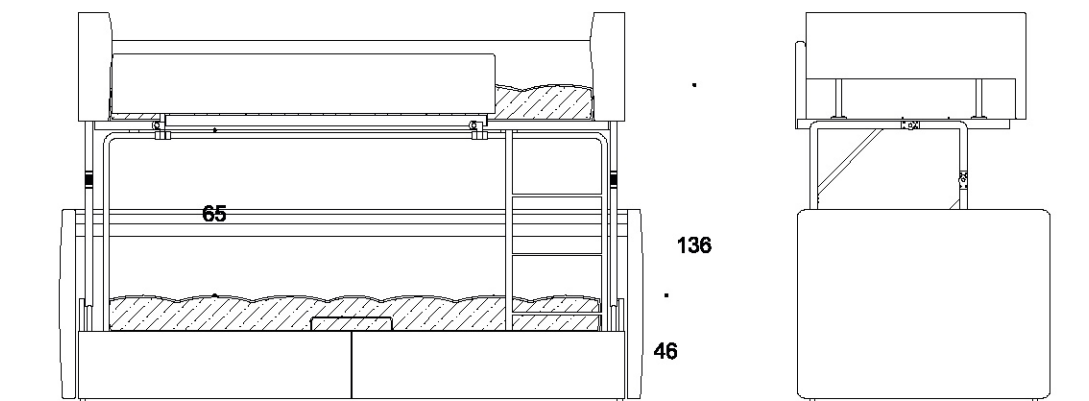

SCHEMA TECNICA

Technical sheet

CARATTERISTICHE FEATURES

- Materasso superiore e inferiore:
Upper and lower mattress:
You&Me Luxury memory h 15
- Sistema di sicurezza anti-chiusura a
quadruplo bloccaggio
Quadruple-lock safety system
- Rivestimento sfoderabile
Removable cover
- Densità schienale 18 kg/m³
18 kg/m³ backrest density