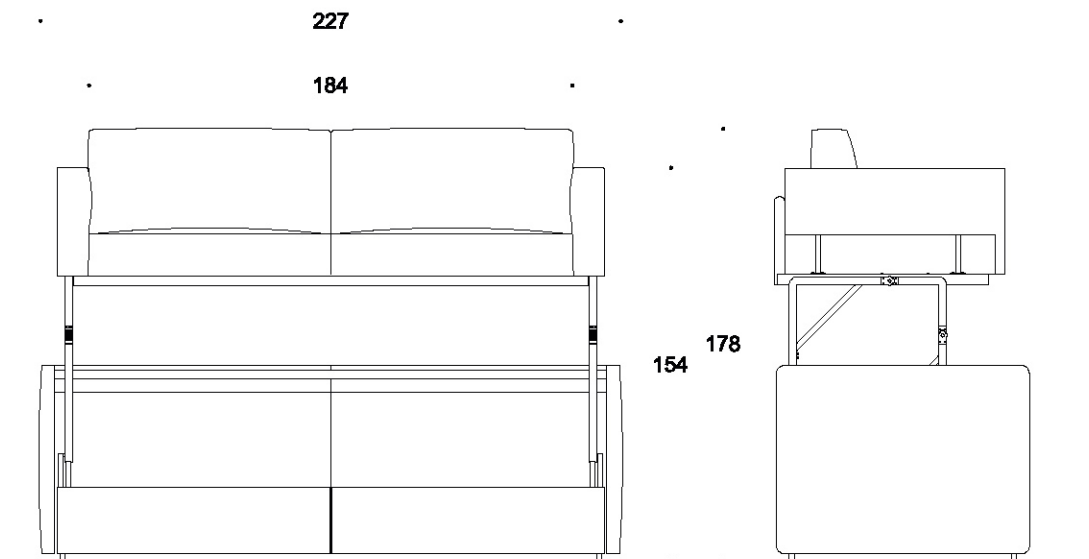

SCHEMA TECNICA

Technical sheet

CARATTERISTICHE FEATURES

- Materasso superiore e inferiore:
Upper and lower mattress:
You&Me Luxury memory h 15
- Sistema di sicurezza anti-chiusura a
quadruplo bloccaggio
Quadruple-lock safety system
- Rivestimento sfoderabile
Removable cover
- Densità schienale 18 kg/m³
18 kg/m³ backrest density