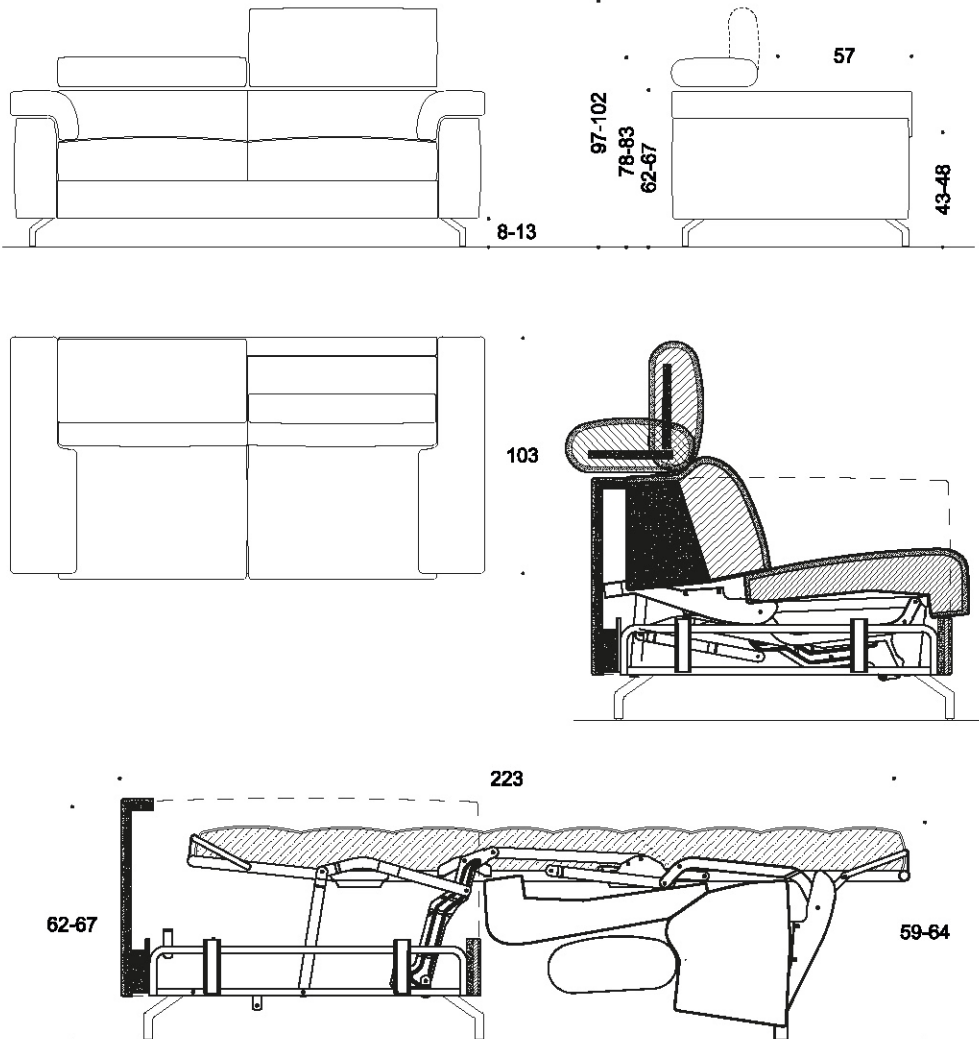

RONALD

Versione king size disponibile
King size version available

Garanzia 5 anni sul meccanismo
5 years mechanism warranty

SCHEMA TECNICA Technical sheet

CARATTERISTICHE FEATURES

- Materasso - Mattress:
Luxury memory h 13
- Rivestimento sfoderabile
Removable cover
- Poggiatesta reclinabili
Adjustable headrests
- Piedini cromati h 13
Chromed feet h 13