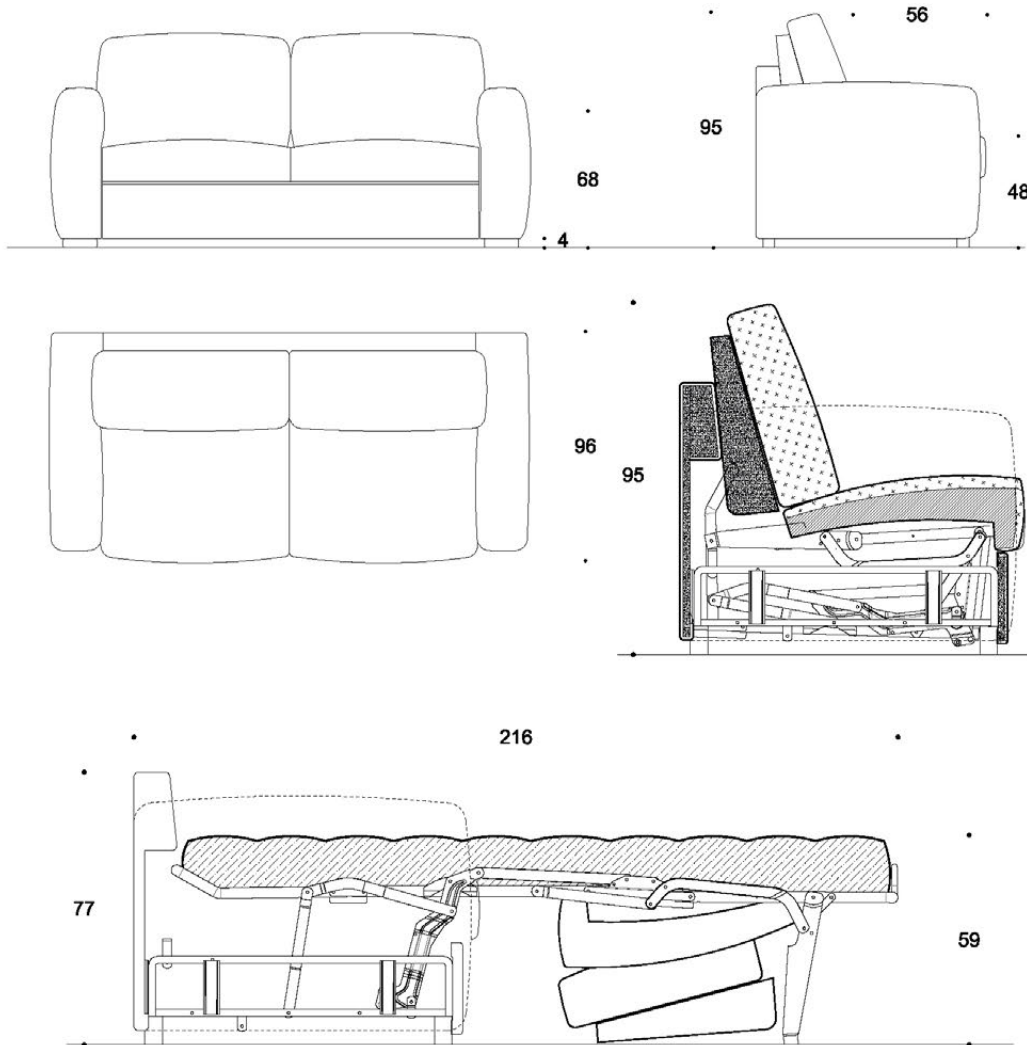

# MORBIDONE

Versione king size disponibile  
King size version available

Garanzia 5 anni sul meccanismo  
5 years mechanism warranty

## SCHEMA TECNICA

Technical sheet

## CARATTERISTICHE FEATURES

- Materasso - Mattress:  
Luxury memory h 17
- Rivestimento sfoderabile  
Removable cover
- Portaguanciali  
Pillows storage
- Imbottitura in piuma  
Feather padding
- Piedini in legno  
Wooden feet