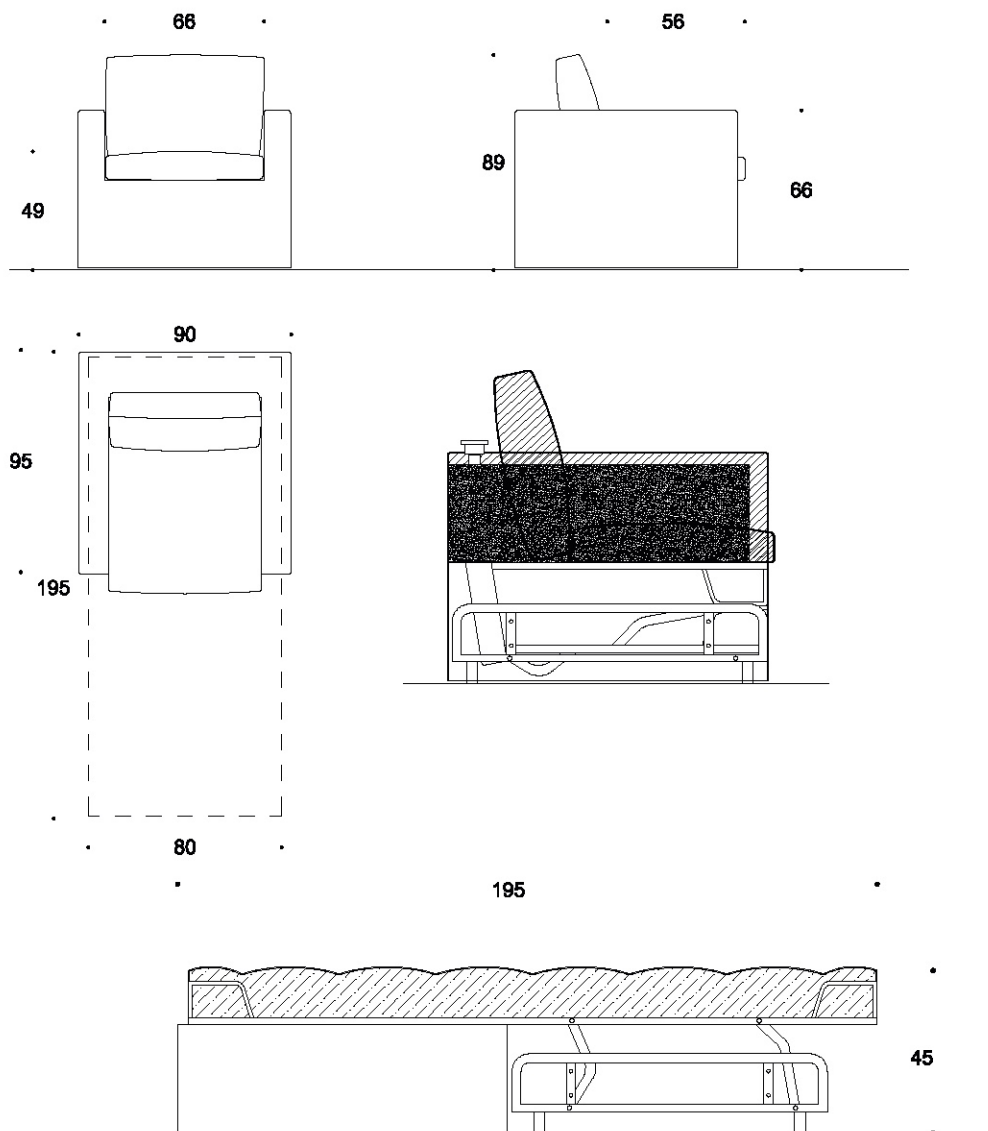

MOON

SCHEMA TECNICA

Technical sheet

 Fusto in legno
Wooden frame

 Poliuretano indeformabile 30 kg/m³
30 kg/m³ non-deformable polyurethane foam

 Poliuretano soffice 18 kg/m³
18 kg/m³ polyurethane foam

 Tessuto / Pelle
Fabric / Leather

CARATTERISTICHE FEATURES

- Materasso - Mattress:
Moon h 13
- Rivestimento sfoderabile
Removable cover

OPTIONAL

Imbottitura seduta rigida
Firm seat padding

Ignifugo
Flame retardant