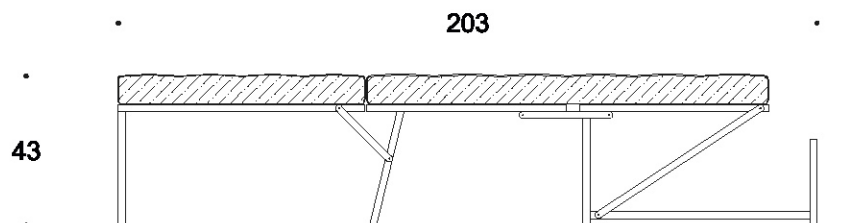

SCHEDA TECNICA Technical sheet

➤ CARATTERISTICHE FEATURES

- Materasso - Mattress:
Martin h 10
- Rivestimento sfoderabile
Removable cover