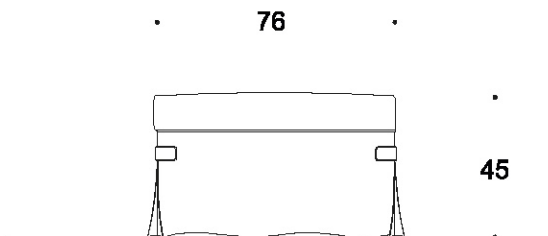

SCHEDA TECNICA Technical sheet

➤ CARATTERISTICHE FEATURES

- Materasso - Mattress:
Martin h 10
- Rivestimento sfoderabile
Removable cover