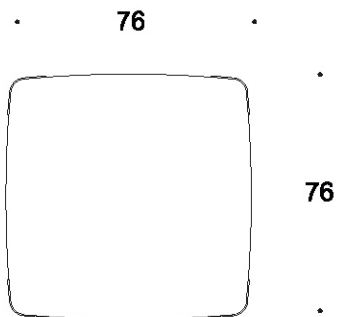

SCHEDA TECNICA Technical sheet

➤ CARATTERISTICHE FEATURES

- Materasso - Mattress:
Martin h 10
- Rivestimento sfoderabile
Removable cover