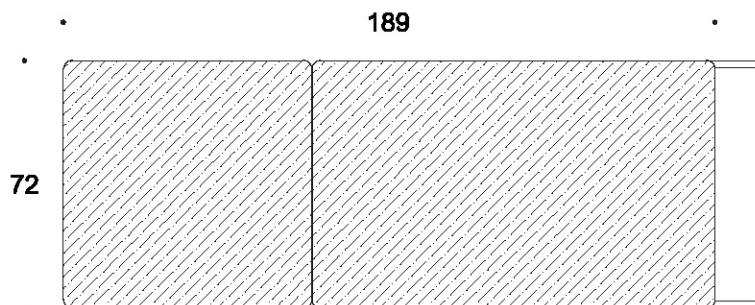

SCHEDA TECNICA Technical sheet

➤ CARATTERISTICHE FEATURES

- Materasso - Mattress:
Martin h 10
- Rivestimento sfoderabile
Removable cover