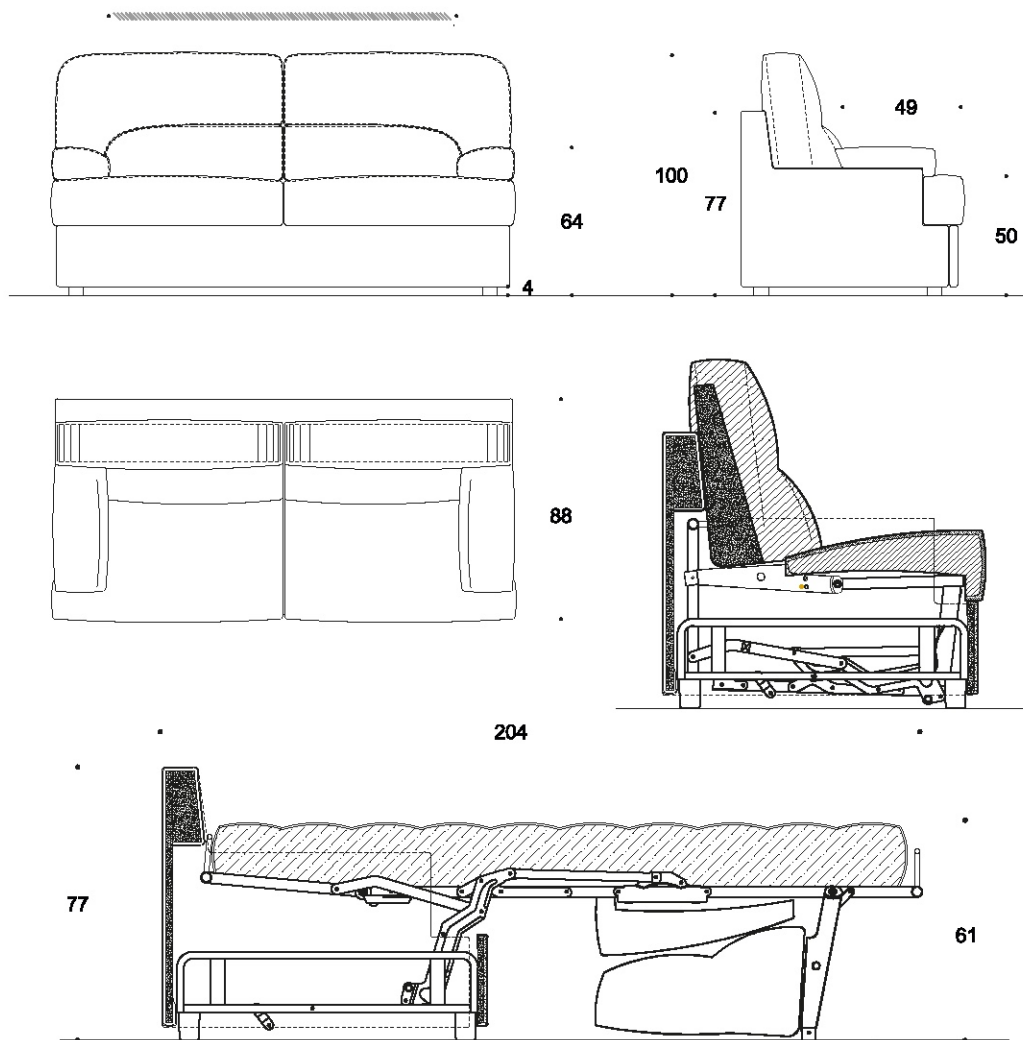

CHARLIE

SCHEDA TECNICA

Technical sheet

SEAT PLACE

Divano letto 3 posti maxi cm 145. Divano letto 3 posti cm 125. Poltrona cm 60.

SEAT PLACE : 3 seater maxi sofa bed cm 145. 3 seater sofa bed cm 125. Poltrona cm 60.

 Poliuretano rivestito
Coated polyurethane

 Tessuto / Pelle
Fabric / Leather

Garanzia 5 anni sul meccanismo
5 years mechanism warranty

CARATTERISTICHE FEATURES

- Materasso - Mattress:
Luxury memory h 17
- Rivestimento sfoderabile
Removable cover
- Portaguanciali
Pillows storage