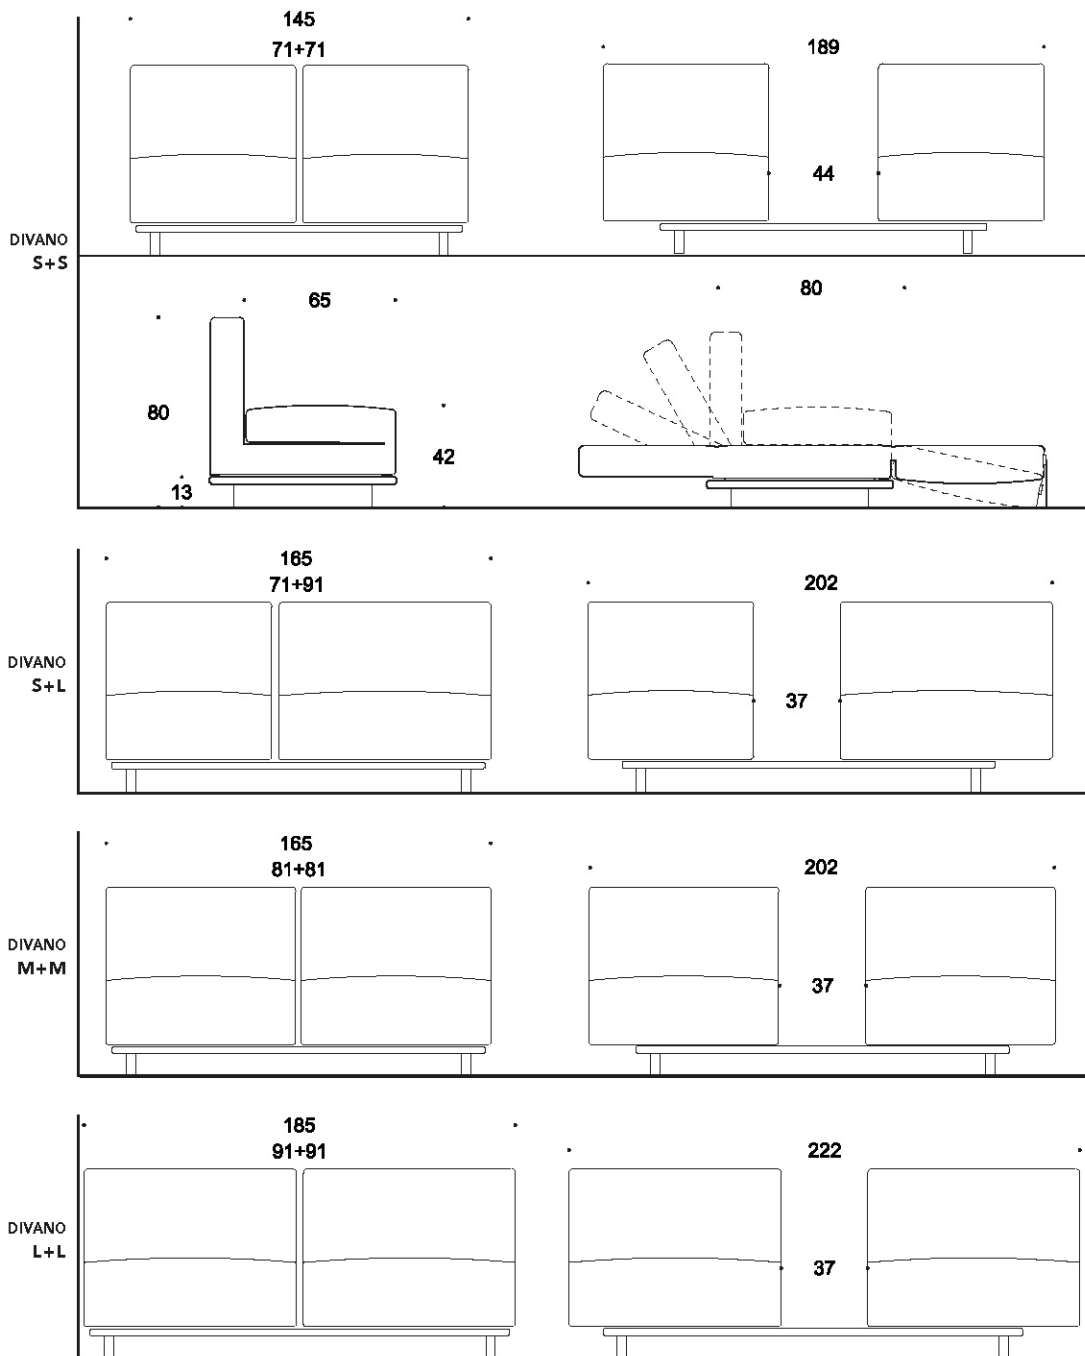

SCHEMA TECNICA

Technical sheet

CARATTERISTICHE FEATURES

- Rivestimento sfoderabile
Removable cover
- Struttura verniciata laccata
Lacquered painted structure

OPTIONAL

Poggiareni
Lumbar cushion

Imbottitura seduta rigida
Firm seat padding