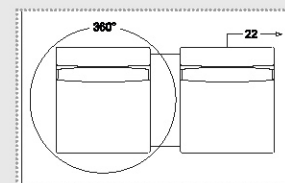

Voilà Oplà: per la scheda tecnica vedere pagina 132

Voilà Oplà: see technical sheet on page 132