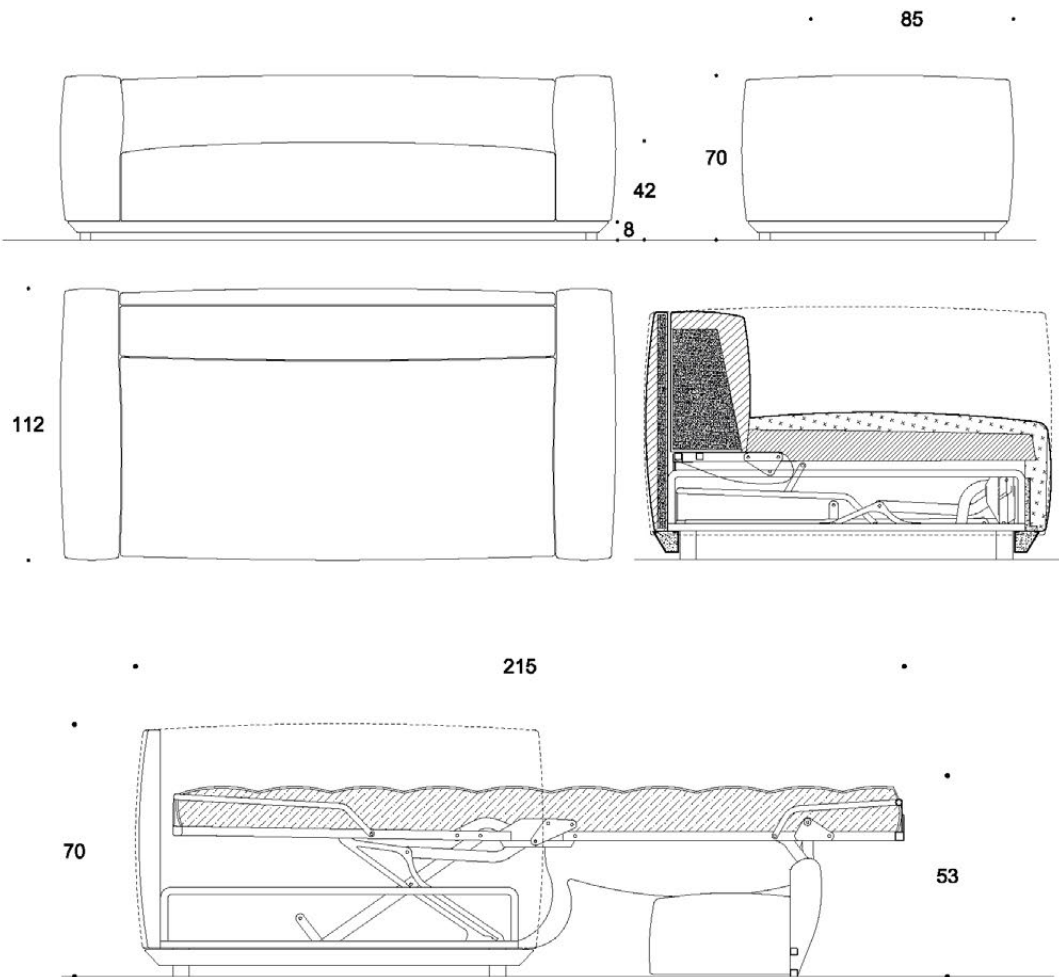

BIG BOY

Versione king size disponibile
King size version available

Garanzia 5 anni sul meccanismo
5 years mechanism warranty

SCHEDA TECNICA

Technical sheet

CARATTERISTICHE FEATURES

- Materasso - Mattress:
Luxury memory h 13
- Rivestimento sfoderabile
Removable cover
- Portaguanciali
Pillows storage
- Rete a doghe
Wooden slats
- Cucitura H
Stitching H
- Piedini in legno h 8
Wooden feet h 8